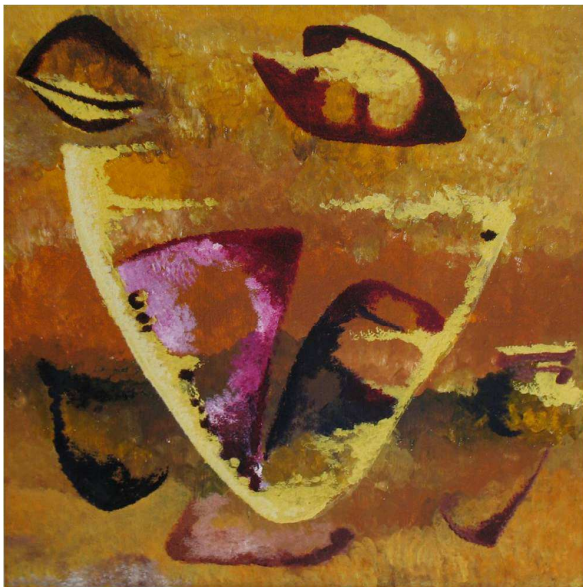

All'orizzonte
1999 - Acrilici su tavola - 60x60 cm

Natura violata
1999 - Acrilici su tavola - 80x80 cm
(collezione privata)

Segni (oltre il confine)
1999 - Acrilici su tavola - 85x85 cm

Leggerezza dell'Essere
1999 - Acrilici su tavola - 65x65 cm
(collezione privata)

Dissolvenza II
1999 - Acrilici su tavola - 65x65 cm

Relazioni
1999 - Acrilici su tavola - 65x65 cm

Risveglio
1999 - Acrilici su tavola - 80x80 cm