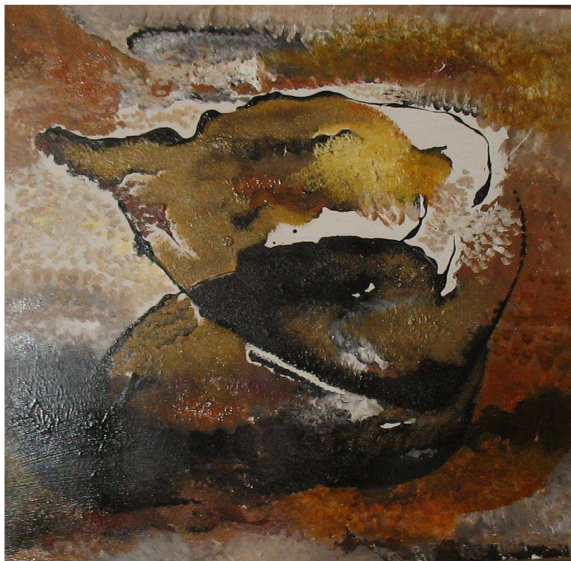

All'orizzonte
1999 - Acrilici su tavola - 60x60 cm

Natura violata
1999 - Acrilici su tavola - 80x80 cm
(collezione privata)

Segni (oltre il confine)
1999 - Acrilici su tavola - 85x85 cm

Leggerezza dell'Essere
1999 - Acrilici su tavola - 65x65 cm
(collezione privata)

Dissolvenza II
1999 - Acrilici su tavola - 65x65 cm

Relazioni
1999 - Acrilici su tavola - 65x65 cm

Risveglio
1999 - Acrilici su tavola - 80x80 cm